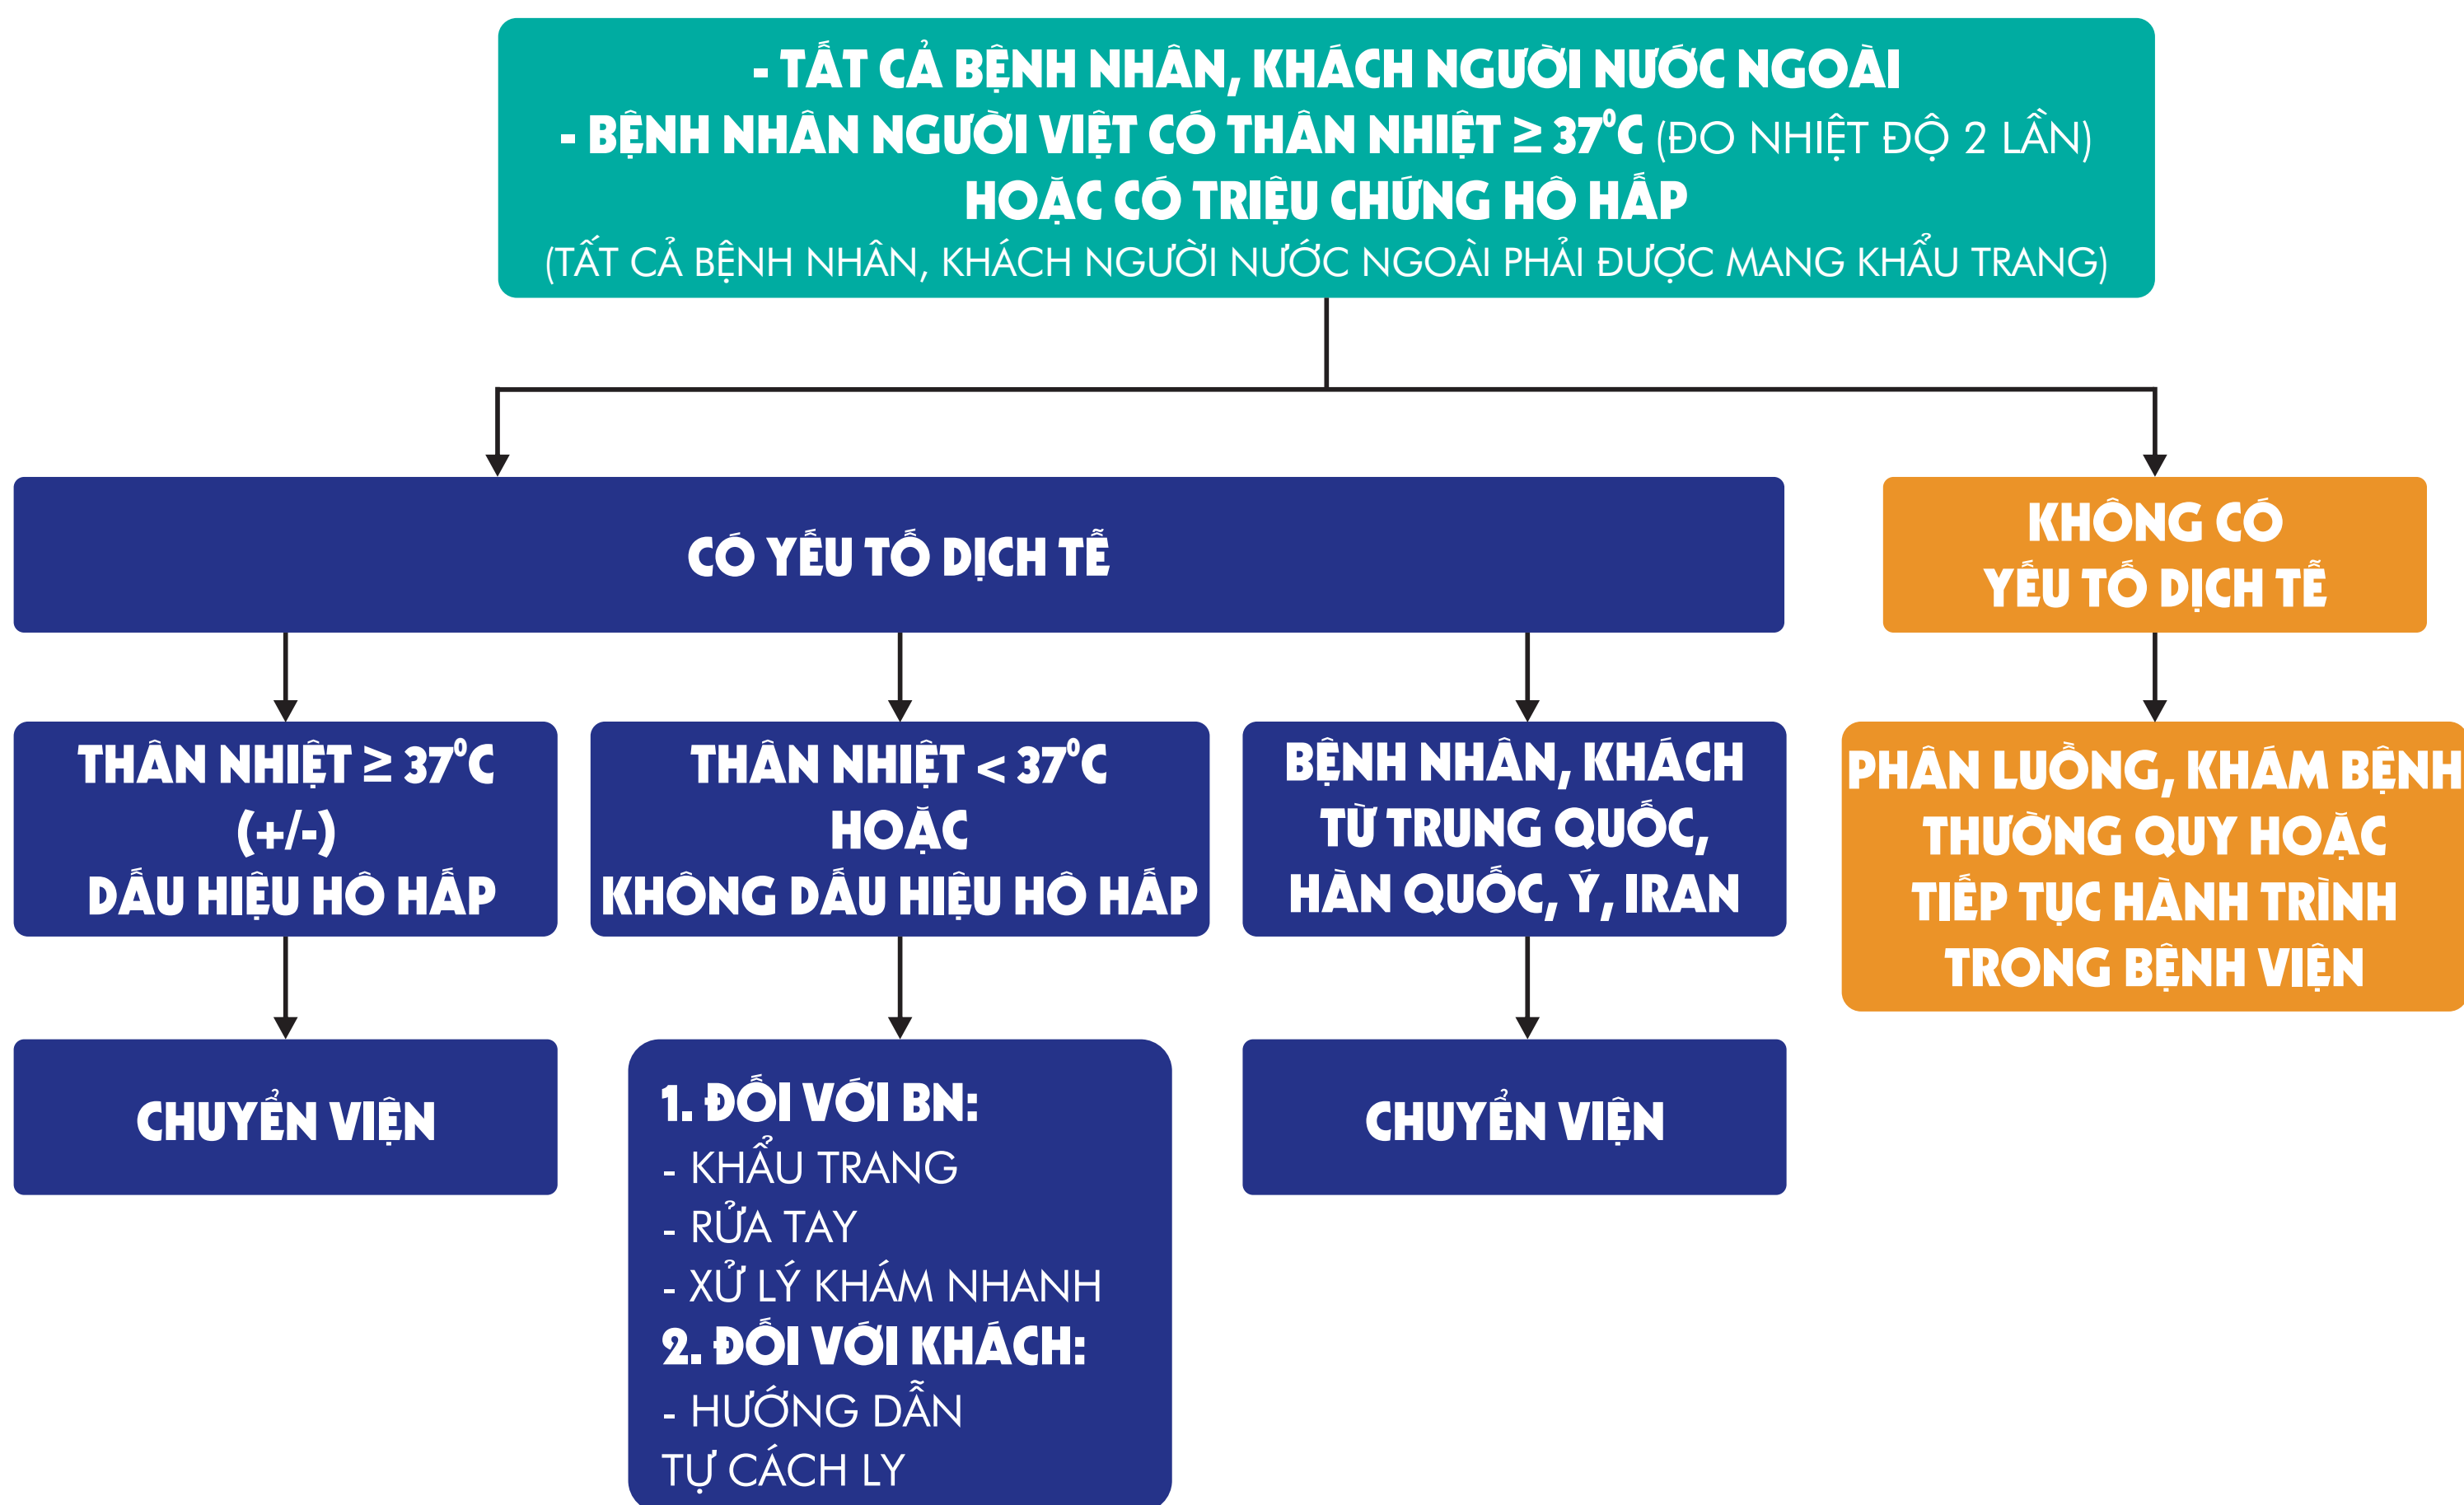

FAMILY

QUY TRÌNH GIÁM SÁT TOÀN DIỆN

(GIÁM SÁT NHIỆT ĐỘ, YẾU TỐ DỊCH TỄ, TRIỆU CHỨNG HÔ HẤP)

FAMILY

QUY TRÌNH GIÁM SÁT NHIỆT ĐỘ

(CHỈ ĐO NHIỆT ĐỘ CƠ THỂ)